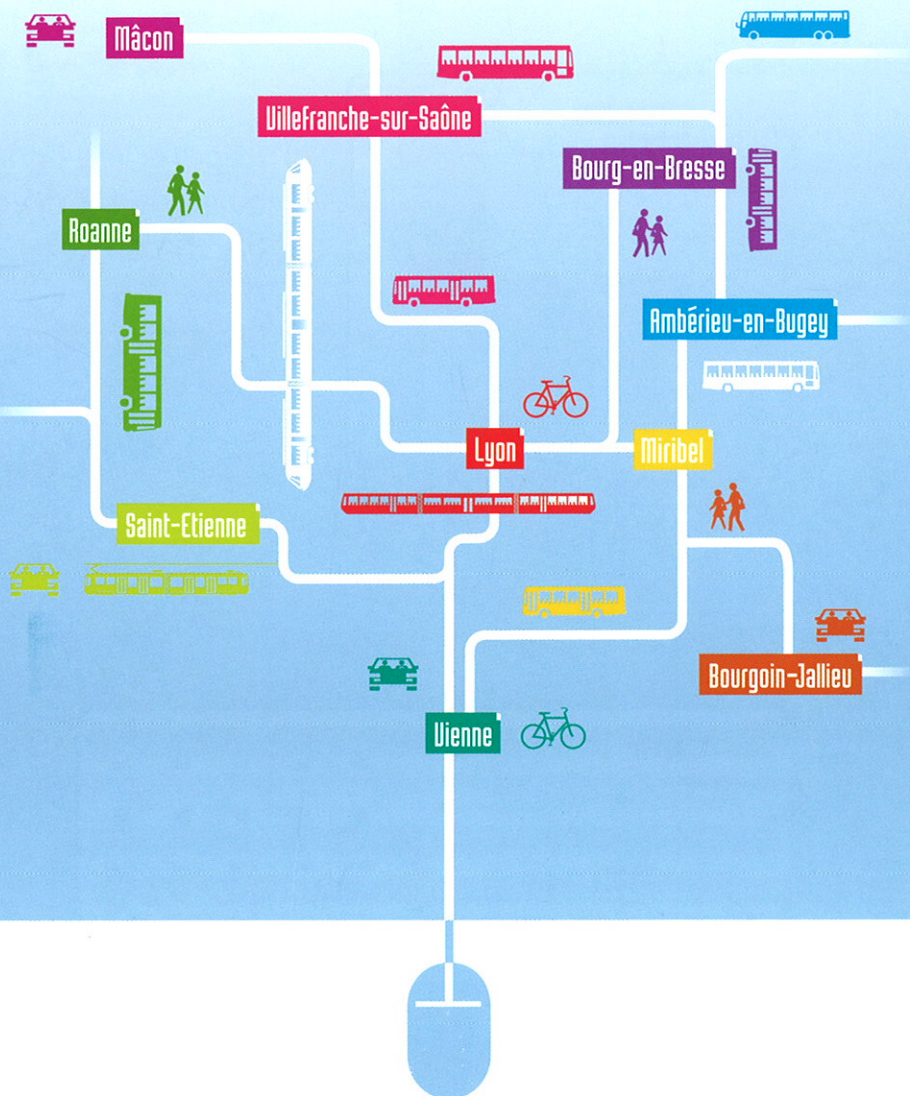

# WWW.MULTITUD.ORG

Vos itinéraires en transports publics

Repérer les lignes qui passent près de chez moi grâce à la cartographie interactive

S'assurer de l'horaire de ma ligne grâce à la fiche horaire

Commune	Arrêt						
Modes de transport							
Transport à la demande sur réservation							
Renvois							
Calendrier de circulation							
MIRIBEL	Gare de Miribel		12:30	13:30	14:30	15:30	16:30
MIRIBEL	Mairie		12:32	13:32	14:32	15:32	16:32
MIRIBEL	Centre		12:33	13:33	14:33	15:33	16:33
MIRIBEL	Terreaux		12:34	13:34	14:34	15:34	16:34
MIRIBEL	Allegro		12:35	13:35	14:35	15:35	16:35
MIRIBEL	Saint Martin		12:35	13:35	14:35	15:35	16:35
MIRIBEL	Anne Franck		12:36	13:36	14:36	15:36	16:36
MIRIBEL	Trêve		12:36	13:36	14:36	15:36	16:36
SAINT MAURICE-DE-BEYNOST	Mairie		12:37	13:37	14:37	15:37	16:37
SAINT MAURICE-DE-BEYNOST	Gare		12:39	13:39	14:39	15:39	16:39

### Trajet

Départ

Arrivée

Date

Heure

Partir à

Arriver à

[Recherche avancée](#)

**Trouver un trajet** 

▶ **Trouver le trajet le plus rapide grâce à la recherche d'itinéraires**

▶ **M'alerter des perturbations grâce aux infos trafic**

**Perturbations** 

 **Multitud.org - Rhônexpress - Interruption totale du service du 6 octobre au 11 novembre inclus**